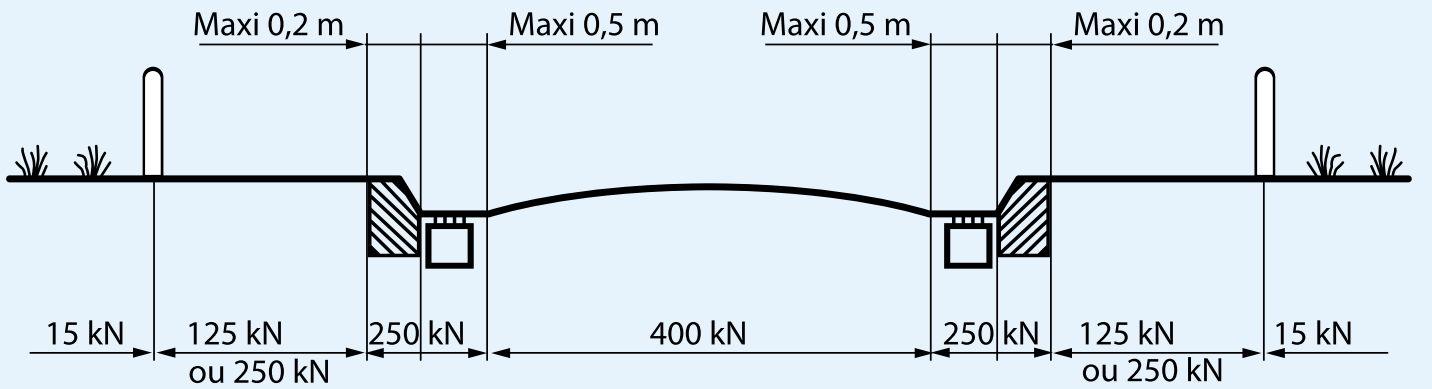

	TİP TYPE	KOD CODE	BOYUT DIMENSIONS (AxBxC)	AÇIKLAMA EXPLANATION	RENK COLOR
Sınır Elemanı / Boundary Element					
	TN - SE	45450000252549	25 x 25 x 49	Sınır Elemanı Boundary Element	Tel
Yaya Geçidi / Pedestrian Crossing					
	TN - YG	32220000000001	50 x 50	Yaya Geçidi Zaviyeli Pedestrian Crossing	Beyaz
	TN - YG	32220000000002	50 x 50	Yaya Geçidi Zaviyeli Pedestrian Crossing	Sarı
	TN - YG	32230000000001	53 x 50	Yaya Geçidi Düz Pedestrian Crossing	Beyaz
	TN - YG	32230000000002	53 x 50	Yaya Geçidi Düz Pedestrian Crossing	Sarı
Hız Kesiciler / Speed Breakers					
	TN - HK	32240000000001	50 x 50	Hız Kesici Zaviyeli Speed Breakers	Beyaz
	TN - HK	32240000000002	50 x 50	Hız Kesici Zaviyeli Speed Breakers	Sarı
Standart Tip Kanal Kapakları / Standard Type Drain Cover					
	TN - KK	2210001261	1200 x 600 x 100	Kanal Kapağı Drain Cover 82 Kg	RAL7035
Standart Tip Priz ve Vana Buşakları / Standard Type Manhole Cover					
	TN - BP	5100000	95 x 115 x 250	Vana Buşakle / Manhole Cover 2,5Kg	RAL7035
	TN - BPA	4210000	95 x 115 x 50	Vana Buşakle / Manhole Cover 0,5 Kg	RAL7035
	TN - BPA	4220000	95 x 115 x 70	Vana Buşakle / Manhole Cover 0,7 Kg	RAL7035
	TN - BV	5200000	155 x 180 x 210	Vana Buşakle / Manhole Cover 4 Kg	RAL7035
	TN - BVA	4310000	155 x 180 x 50	Vana Buşakle / Manhole Cover 1,2 Kg	RAL7035
	TN - BVA	4320000	155 x 180 x 70	Vana Buşakle / Manhole Cover 1,5 Kg	RAL7035